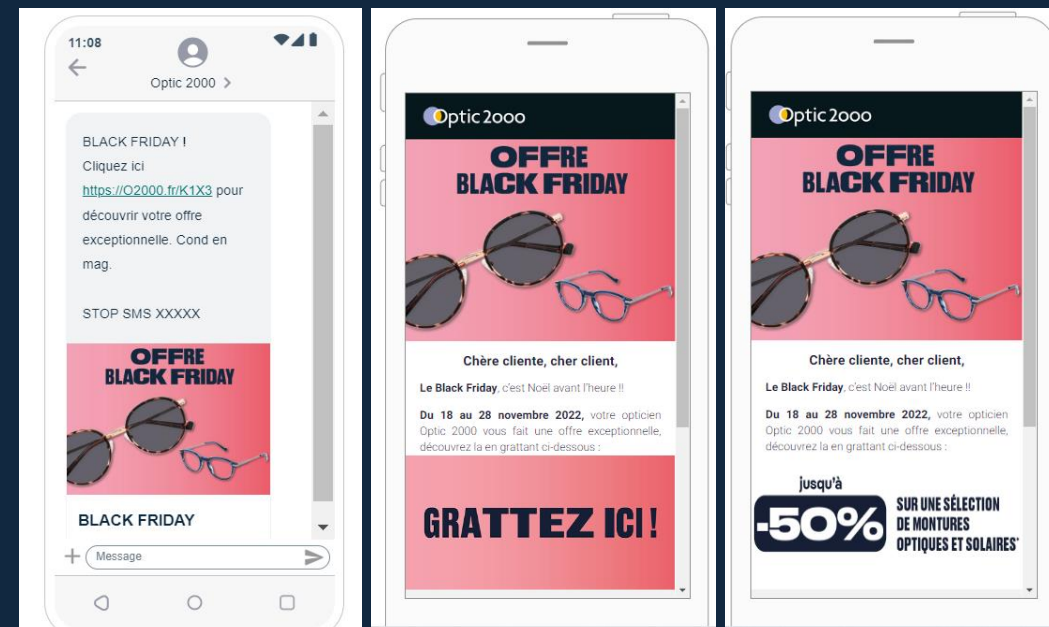

Opération BLACK FRIDAY 2022

Informations générales :

Date : du 18/11 au 28/11

Offre : jusqu'à 50% sur une sélection de montures optiques et solaires

Canaux de communication :

Fidélisation (sur inscription) : Porteurs de lunettes, SMS enrichi aux 18-64 ans

Conquête (sur inscription) : SMS enrichi aux 18-64 ans

Date d'envoi : 17/11

Autres relais prévus :

Totem digital et minisites

PLV sur Inscription

Mentions légales :

* Du 18 au 28 novembre 2022, bénéficiez jusqu'à 50% de réduction sur une sélection de montures optiques et solaires signalées en magasin par des pastilles violettes, Hors verres correcteurs. Offre valable exclusivement dans ce point de vente. Offre non cumulable avec d'autres offres ou avantages. Les montures et verres correcteurs constituent des dispositifs médicaux qui sont des produits de santé réglementés revêtus, conformément à la réglementation, du marquage CE sur les produits ou le document d'accompagnement. Modèles présentés : MEDLEY Solaire S2104 ROSE2, MEDLEY Optique MH2206 BLEU. Demandez conseil à votre opticien. Septembre 2022. SIREN 326 980 018 - RCS Nanterre. Vous recevez ce SMS de la part de votre Opticien Optic 2000 car vous faites partie de la base de contacts de GADOL OPTIC 2000. Si vous ne souhaitez plus recevoir de communication de notre part, cliquez sur le lien de désabonnement contenu dans le sms [STOP SMS au 36200] ou envoyez STOP au 36200 ou veuillez nous écrire à l'adresse suivante donneesclient@optic2000.fr.

Visuel de l'opération
Visuel en cours

Lien de l'article portail à venir

On va se revoir.